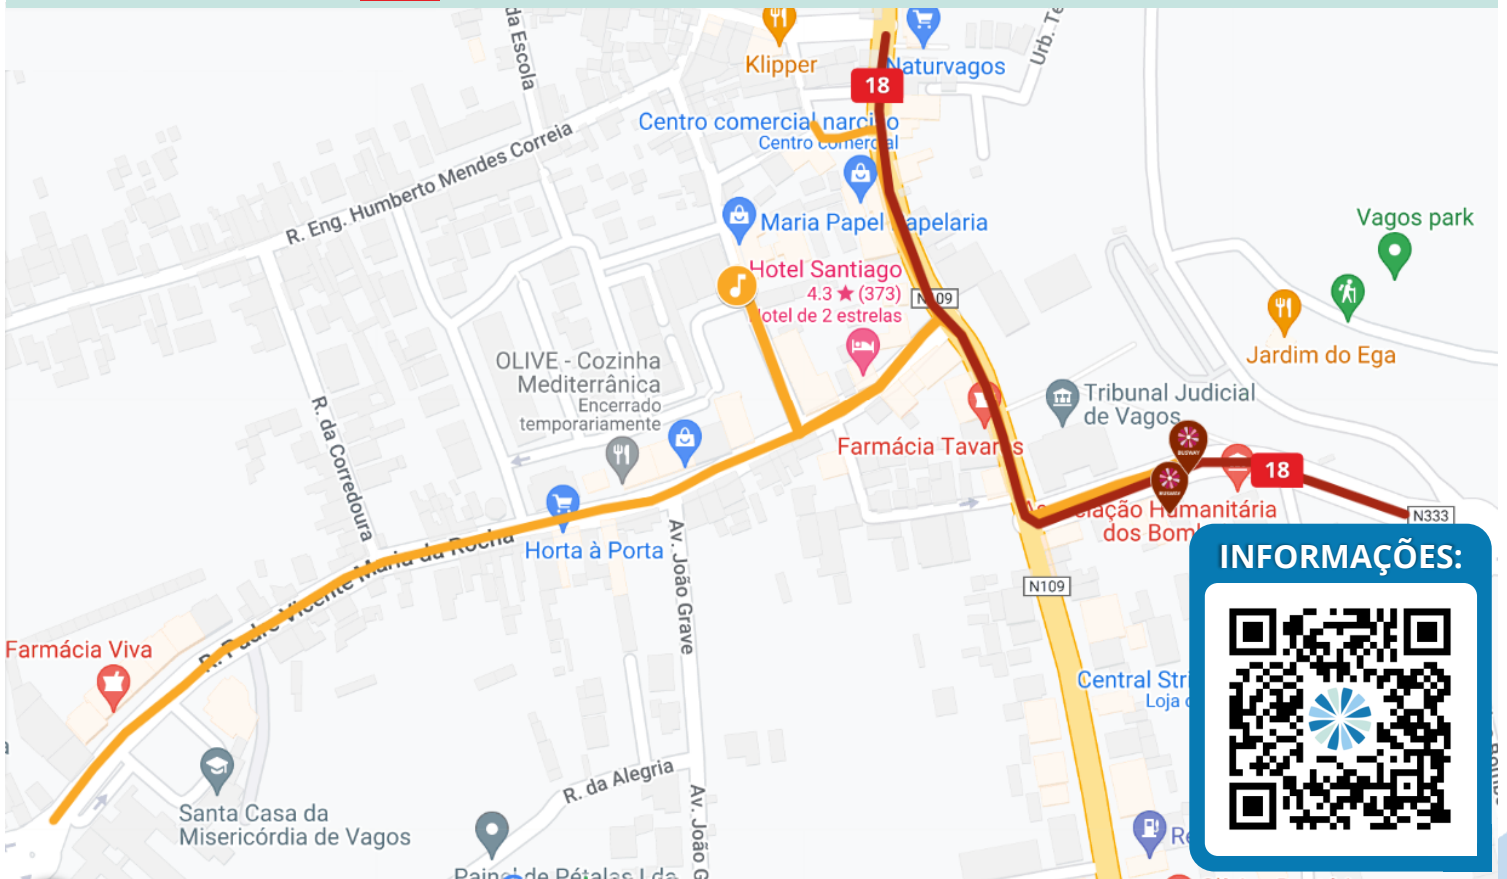

DESVIO VAGOS

BUSWAY
REGIÃO DE AVEIRO

30/JUN (DOMINGO) - BOMBEIROS VAGOS ENCONTRO DE BANDAS

18

Entrada em vigor: 30 de junho (domingo), logo que a sinalização indique

Zona afetada: Bombeiros (Vagos)

Percurso Alternativo: Sem desvio. Autocarro aguarda pela passagem das bandas. Se necessário segue Rua José Almeida Azevedo e inverte sentido.

DESVIO LINHAS 18

INFORMAÇÕES:

PARAGEM / PERCURSO ALTERNATIVO

PARAGEM / PERCURSO INTERROMPIDO

ZONA INTERROMPIDA

Dados topográficos: Google My Maps | Desvios executados com base nas informações municipais fornecidas e recomendações oficiais.

Mapas meramente indicativos e não vinculativos. O percurso executado pelos nossos autocarros será sempre conforme a sinalética no local e indicações das autoridades.

Pedimos desculpas pelos transtornos causados.