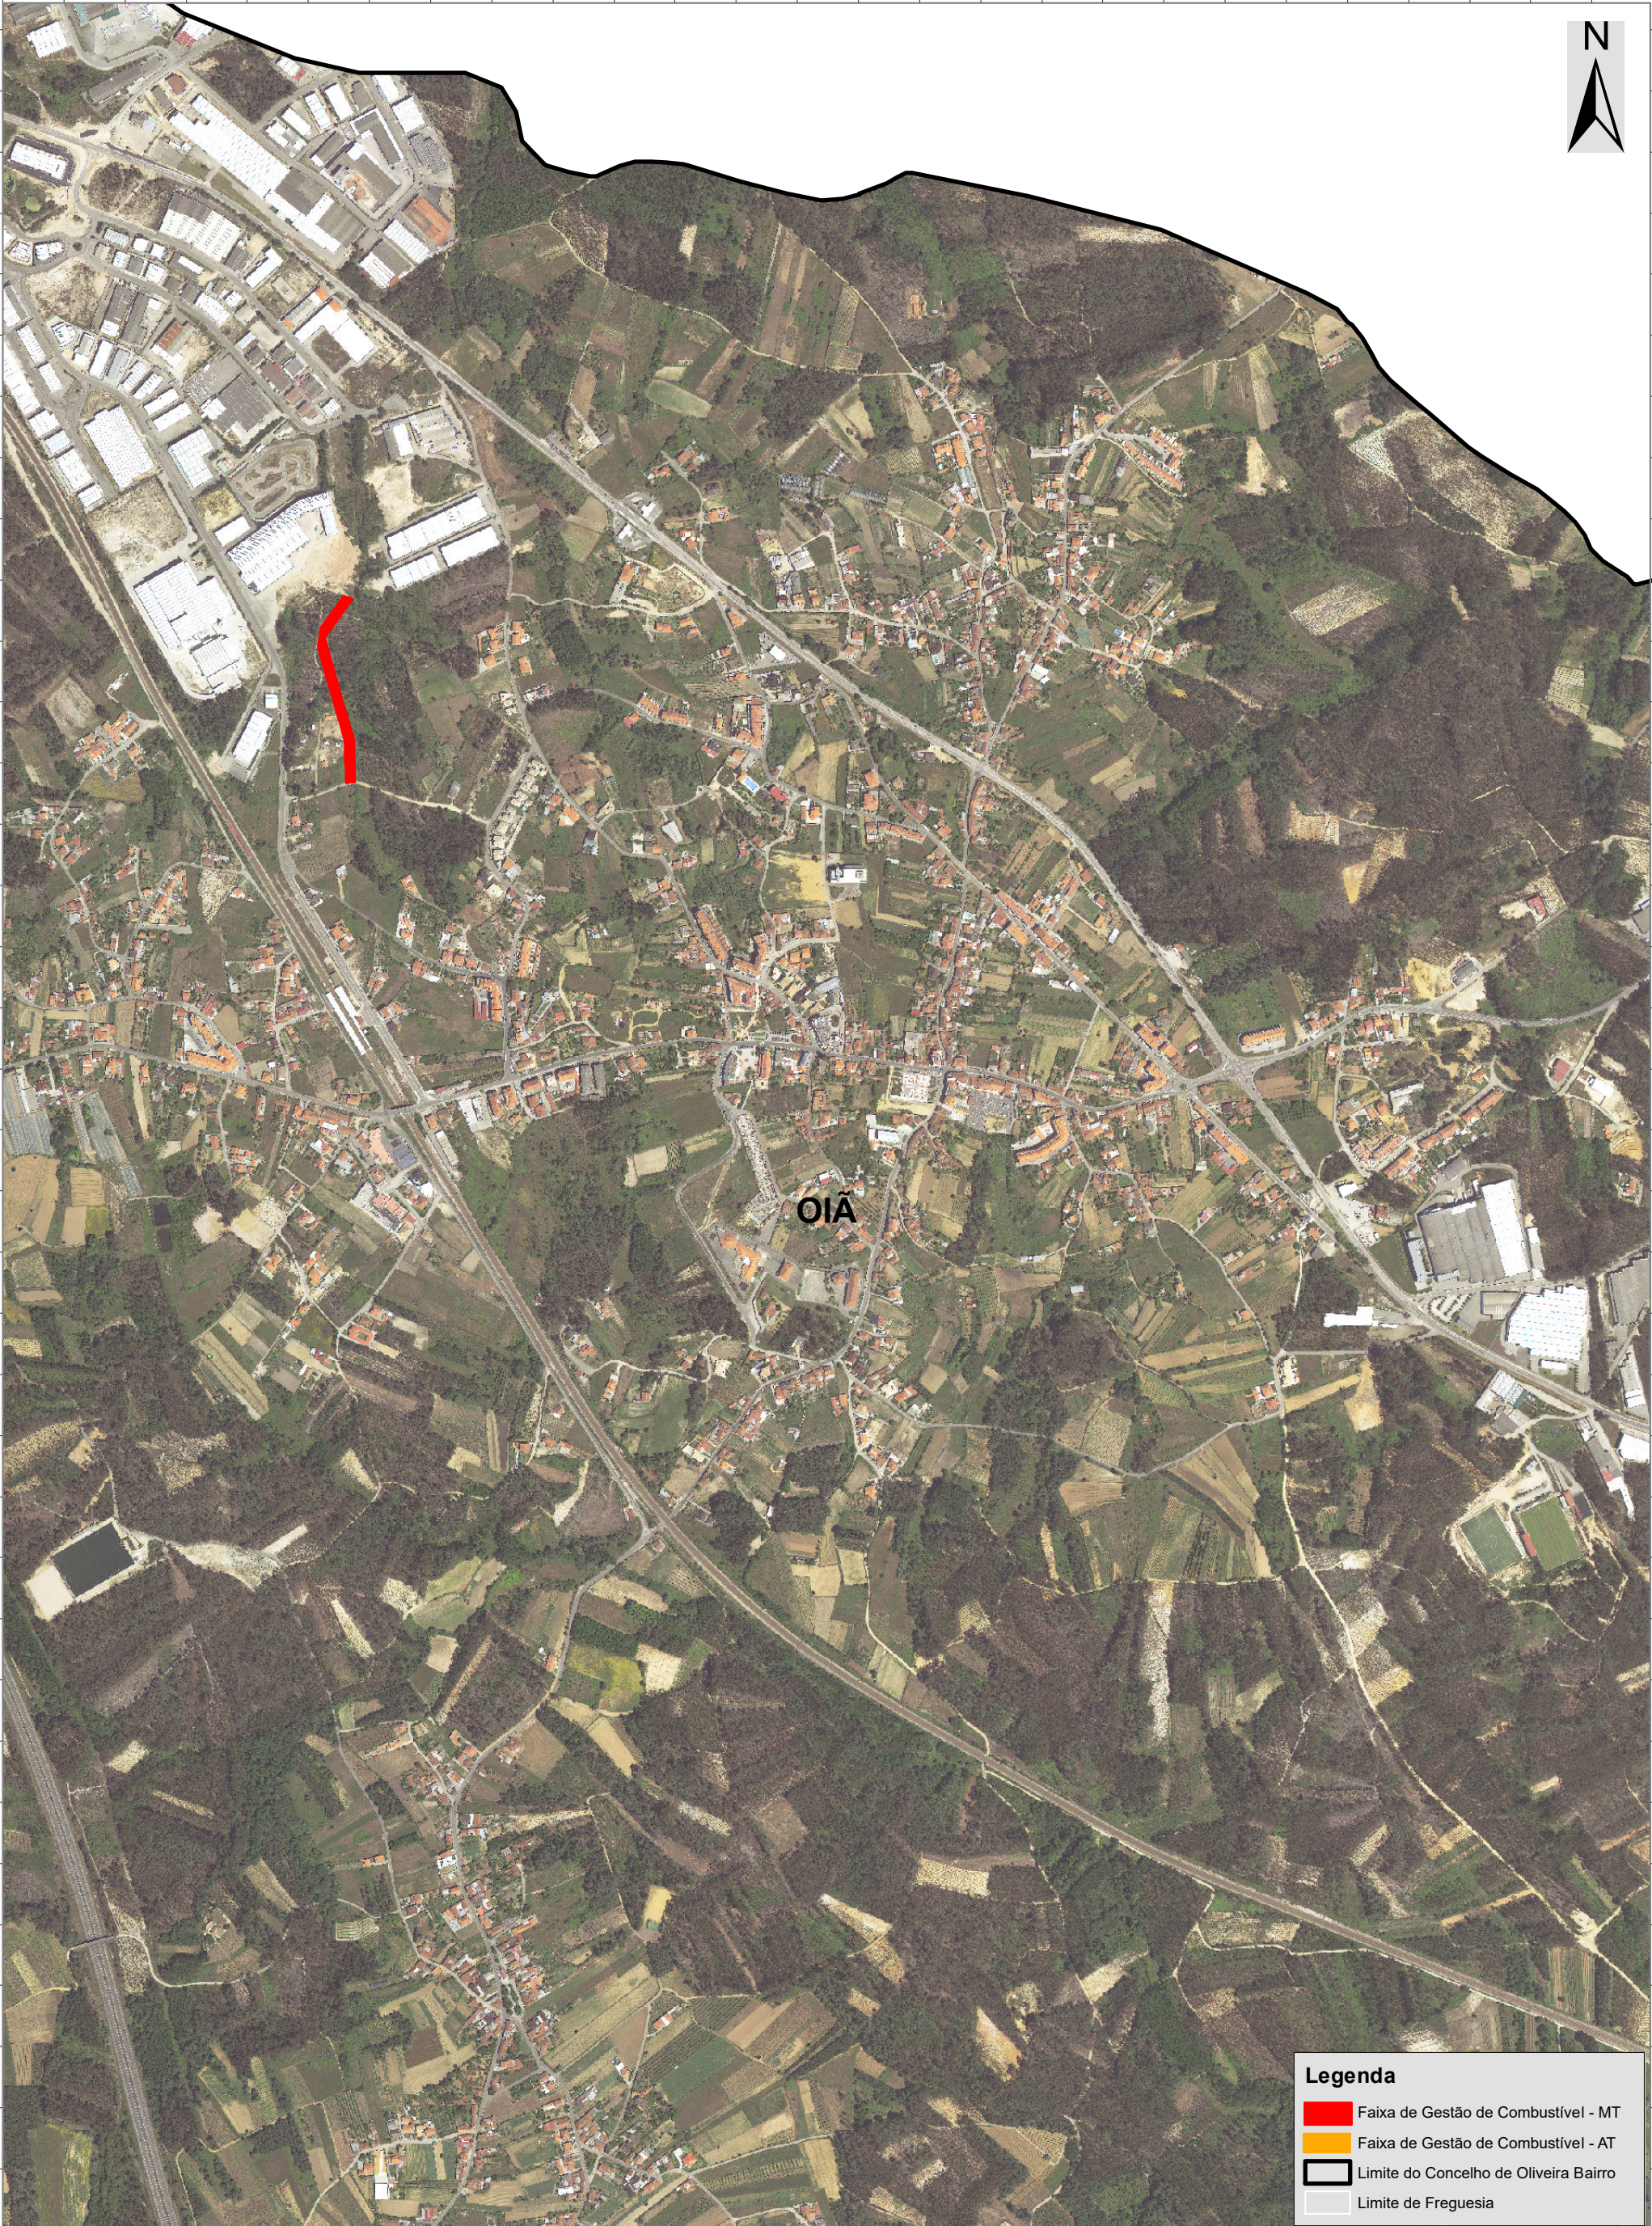

-35882 -35782 -35682 -35582 -35482 -35382 -35282 -35182 -35082 -34982 -34882 -34782 -34682 -34582 -34482 -34382 -34282 -34182 -34082 -33982 -33882 -33782 -33682 -33582 -33482 -33382 -33282

98905 98805 98705 98605 98505 98405 98305 98205 98105 98005 97905 97805 97705 97605 97505 97405 97305 97205 97105 97005 96905 96805 96705 96605 96505 96405 96305 96205 96105 96005 95905 95805 95705 95605 95505 95405 95305

OIÁ

Legenda

- Faixa de Gestão de Combustível - MT
- Faixa de Gestão de Combustível - AT
- Limite do Concelho de Oliveira Bairro
- Limite de Freguesia

Planta de Localização
Faixas de Gestão de Combustível - EDP

Escala da impressão: 1:10 000
Sist. Coord.: Datum 73 - Hayford-Gauss

Data impressão: 02/03/2020

Mapa 2/3

DPGU | GTF